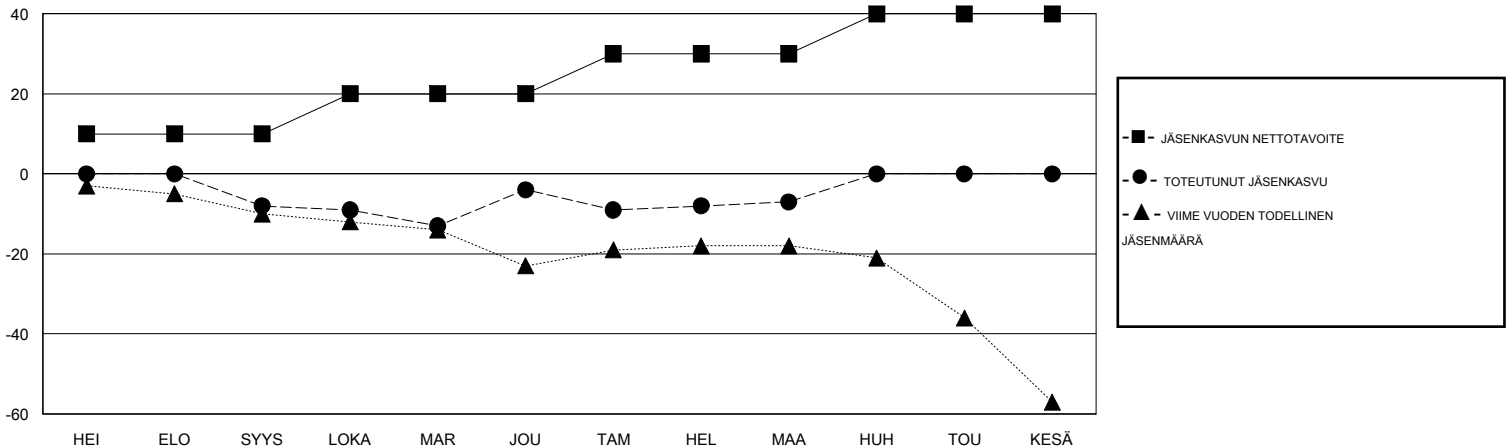

MONTHLY MEMBERSHIP PROGRESS REPORT

District 107 B

Results as of: 3/31/2020

GMT:

SIJAINI FINLAND

GMT VAALPIIRI

Klubit				jäsenä			
TULOKSET 2019-2020				TULOKSET 2019-2020			
NELJÄNNES	UUDEN KLUBIN TAVOITE	UUDET KLUBIT	LOPETETUT KLUBIT	NELJÄNNES	JÄSENKASVUN NETTOTAVOITE	TOTEUTUNUT JÄSENKASVU	POISTETUT JÄSENET (mukaan lukien siirrot)
HEI/ELO/SYYS	0	0	0	HEI/ELO/SYYS	10	1	8
LOKA/MAR/JOU	1	1	0	LOKA/MAR/JOU	10	37	32
TAM/HEL/MAA	0	0	0	TAM/HEL/MAA	10	7	10
HUH/TOU/KESÄ	0	0	0	HUH/TOU/KESÄ	10	0	0

TAVOITTEET JA UUDET KLUBIT, KUMULATIIVINEN

TAVOITTEET JA JÄSENET, KUMULATIIVINEN

LAKKAUTETUT KLUBIT: 0

14 CLUBS OF 48 LISÄNNYT YHDEN TAI USEAMMAN UUTTA JÄSENTÄ

SUKUPUOLIJAKAUMA

MIES 776 (77.37%)
NAINEN 227 (22.63%)