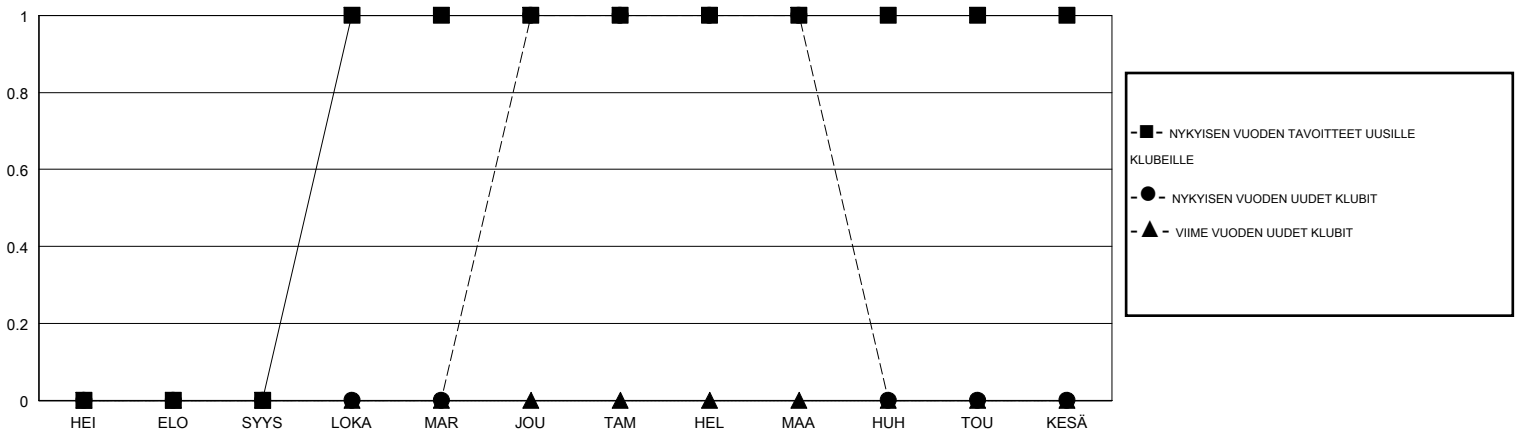

MONTHLY MEMBERSHIP PROGRESS REPORT

District 107 B

Results as of: 3/31/2020

GMT:

SIJAINI FINLAND

GMT VAALPIIRI

Klubit				jäsenä			
TULOKSET 2019-2020				TULOKSET 2019-2020			
NELJÄNNES	UUDEN KLUBIN TAVOITE	UUDET KLUBIT	LOPETETUT KLUBIT	NELJÄNNES	JÄSENKASVUN NETTOTAVOITE	TOTEUTUNUT JÄSENKASVU	POISTETUT JÄSENET (mukaan lukien siirrot)
HEI/ELO/SYYS	0	0	0	HEI/ELO/SYYS	10	1	8
LOKA/MAR/JOU	1	1	0	LOKA/MAR/JOU	10	37	32
TAM/HEL/MAA	0	0	0	TAM/HEL/MAA	10	7	10
HUH/TOU/KESÄ	0	0	0	HUH/TOU/KESÄ	10	0	0

TAVOITTEET JA UUDET KLUBIT, KUMULATIIVINEN

TAVOITTEET JA JÄSENET, KUMULATIIVINEN

LAKKAUTETUT KLUBIT: 0

14 CLUBS OF 48 LISÄNNYT YHDEN TAI USEAMMAN UUTTA JÄSENTÄ

SUKUPUOLIJAKAUMA

MIES 776 (77.37%)
NAINEN 227 (22.63%)